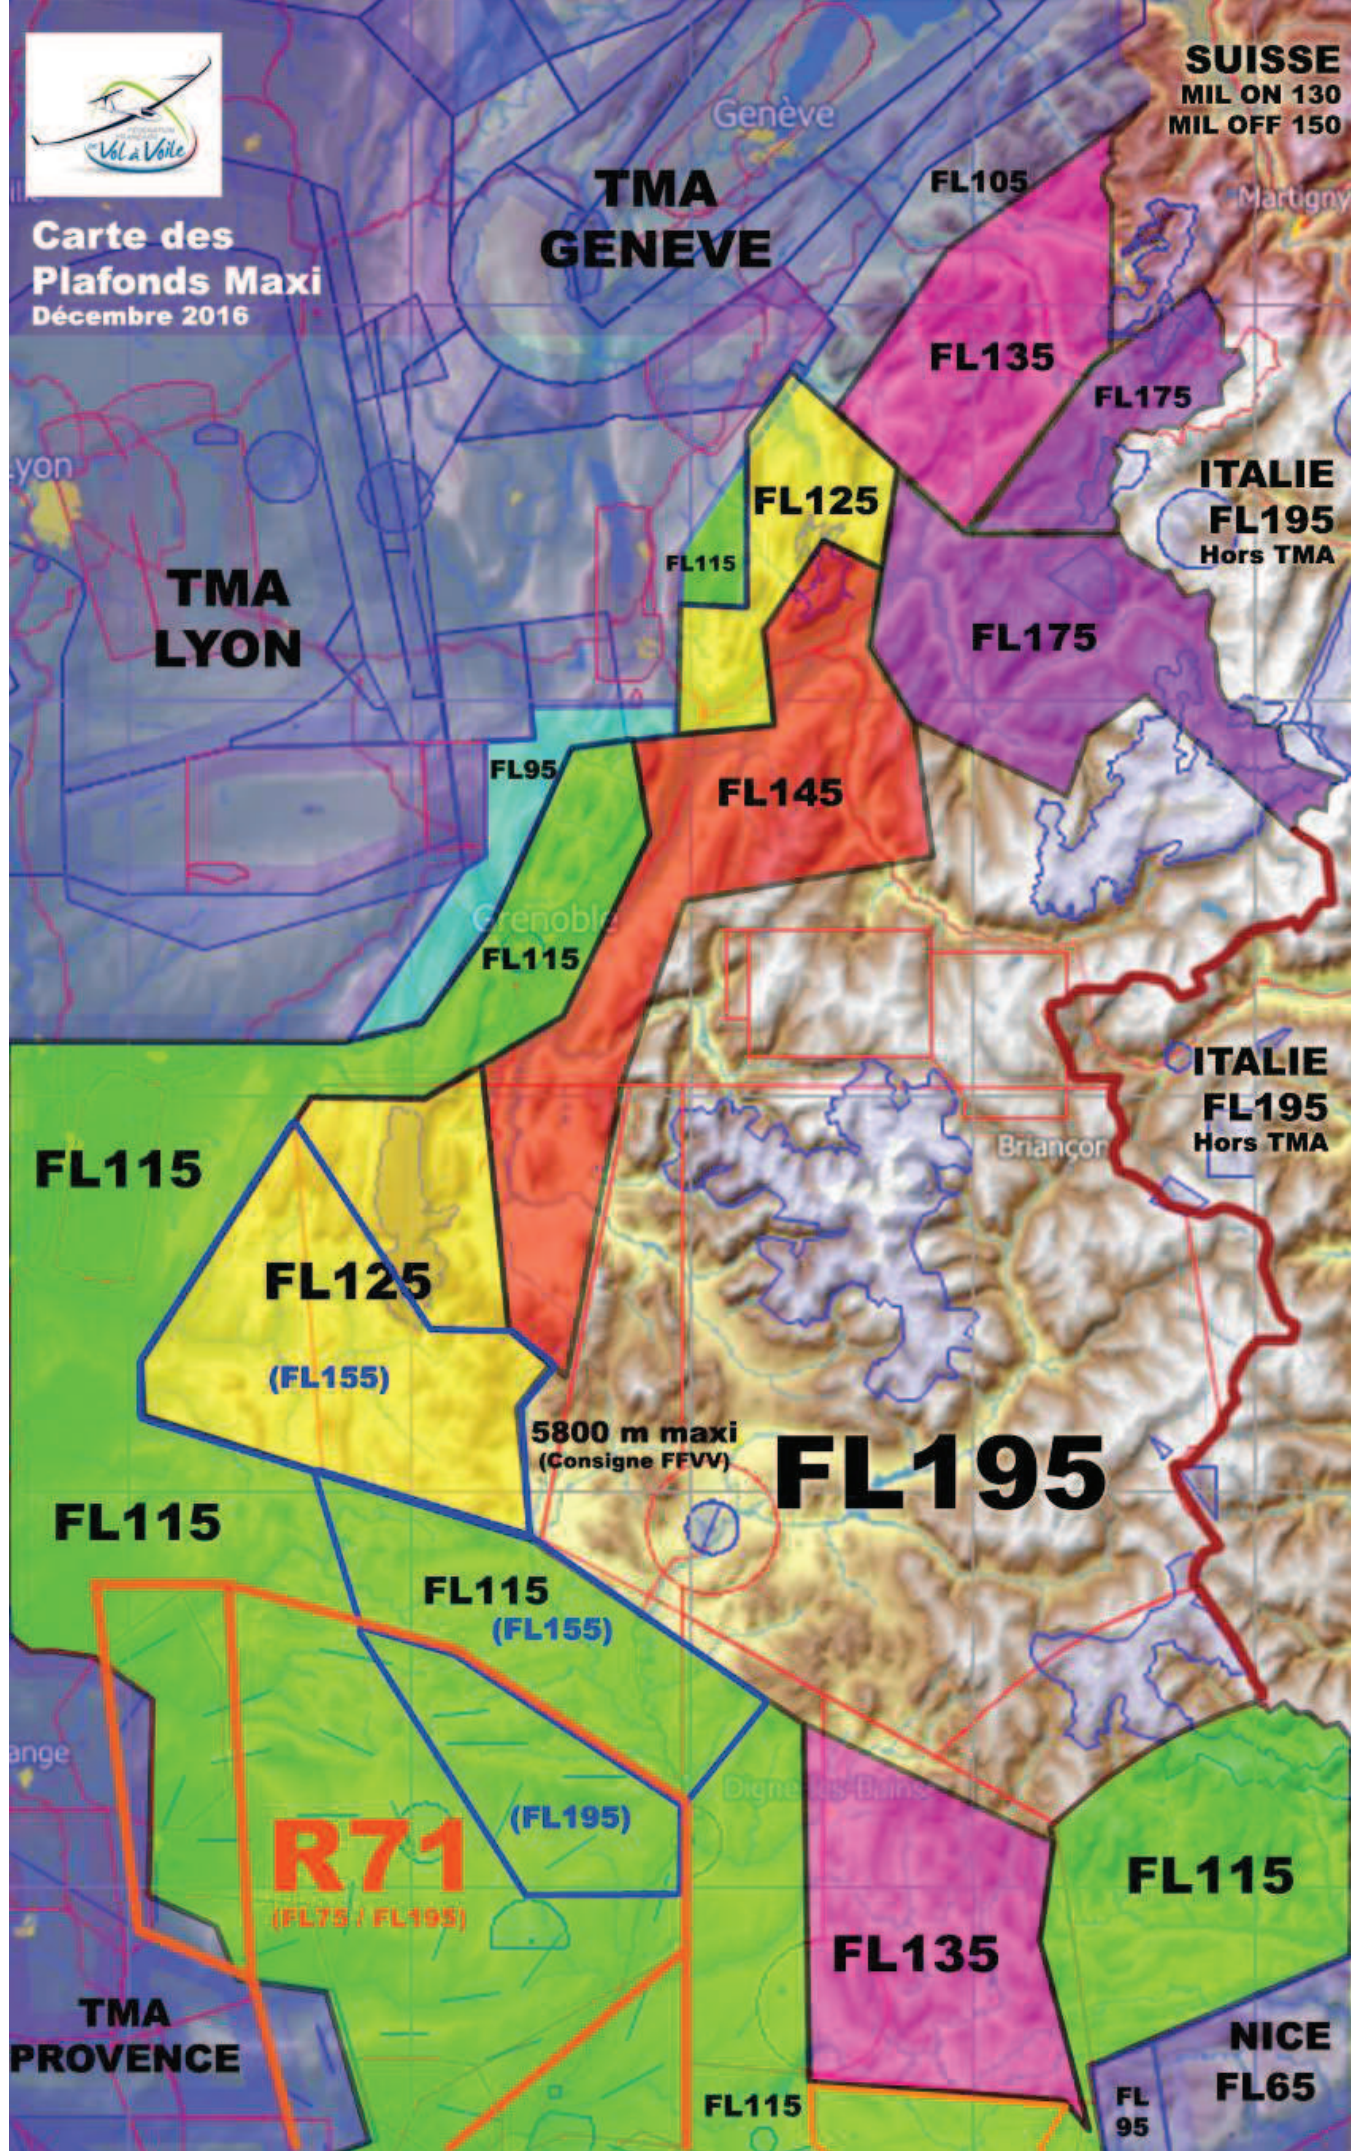

**Carte des Plafonds Maxi**  
Décembre 2016

**SUISSE**  
MIL ON 130  
MIL OFF 150

**TMA GENEVE**

**TMA LYON**

**ITALIE**  
FL195  
Hors TMA

**ITALIE**  
FL195  
Hors TMA

5800 m maxi  
(Consigne FFVV)

**FL195**

**TMA PROVENCE**

**R71**  
(FL175 / FL195)

**NICE**  
FL65

Cette carte n'est pas un document officiel et peut comporter des erreurs. Toujours utiliser les cartes du SIA pour votre navigation. Vérifier au briefing l'altitude des niveaux de vol en fonction du QNH du jour.